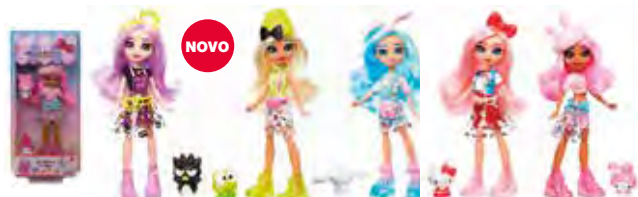

8728-4 / GWW95 HELLO KITTY E SEUS AMIGOS BONECAS SORTIMENTO

6,4 x 32,4 x 15,2 cm | Cx. 4 | Sort. SIM | 0887961949353

Divirta-se com a amizade Sanrio com esta coleção de conjuntos de bonecas! Cada um inclui uma boneca e uma figura icônica da Sanrio. Escolha entre Catrina & Hello Kitty, Lively & My Melody, Jazzlyn & Badz-Marú e Kadee & Keroppi. As bonecas apresentam looks descolados e divertidos com cabelos claros e roupas da moda. Seus melhores amigos da Sanrio estão sempre ao seu lado! As crianças vão adorar jogar o título especial da Sanrio