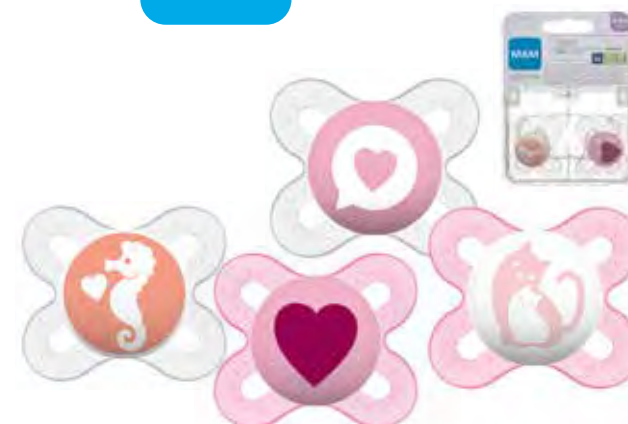

7227-9 / 2203 CHUPETA 0-2 MESES START BOYS EMBALAGEM DUPLA
5 x 12 x 9 cm | Cx. 6 | 9001616698194

A chupeta Start possui um escudo e botão desenvolvidos para serem pequenos e leves, adequados para bebês recém-nascidos. São especialmente delicadas - possuindo furos de ventilação para não irritar a pele. Todas as chupetas da MAM possuem bico com tecnologia SkinSoft, textura macia e sedosa aceita por 94% dos bebês. São livres de BPA e BPS.