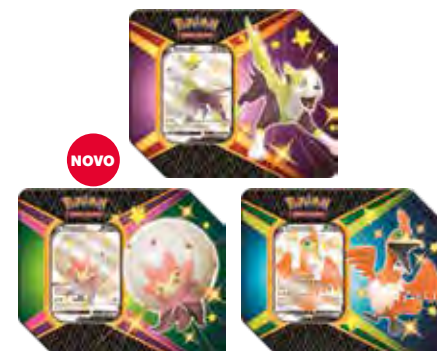

1003-87 / 87977 POKEMON EE4.5 LATAS V
DESTINOS BRILHANTES

14,5 x 7,3 x 20,5 cm | Cx. 6 | 7896008877163