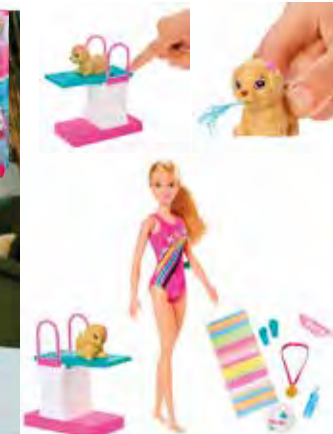

7597-3 / GHK23 BARBIE DREAM HOUSE ADVENTURE EXPLORAR E DESCOBRIR NADADORA

2,8 x 12 x 8,5 cm | Cx. 6 | Sort. NÃO | 0887961795141

A imaginação das crianças pode mergulhar na diversão com esta boneca Barbie® Nadadora, que usa roupas de banho coloridas com listras esportivas e detalhes brilhantes. Pressione a alavanca na cintura para ver as pernas nadando. Coloque a amiga da boneca Barbie® no trampolim para vê-la saltar ou enche-a de água e aperte-a. Vista a boneca Barbie® com óculos, pratique o salto perfeito no trampolim ou brinque com uma bola de pólo aquático. Quando terminar de saltar, Barbie® pode usar seu acessório de medalha de ouro e relaxar com uma garrafa de água, sandálias e uma toalha.