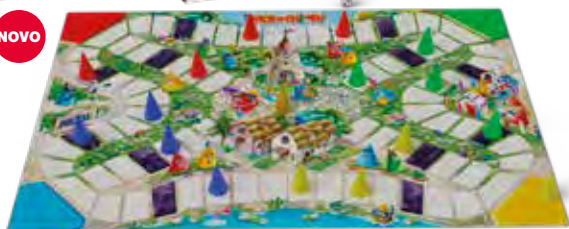

NOVO

NOVO

**1004-22 / 3943 ESCADAS E SERPENTES****37,6 x 27,1 x 5,5 cm | Cx. 3 | 7908010139433**

O clássico jogo de Escadas e Serpentes com uma cara totalmente nova! Em um tabuleiro com três níveis diferentes as crianças vão ter q subir escadas e evitar cair pelas serpentes para chegar ao topo e ser o novo Rei da Selva!