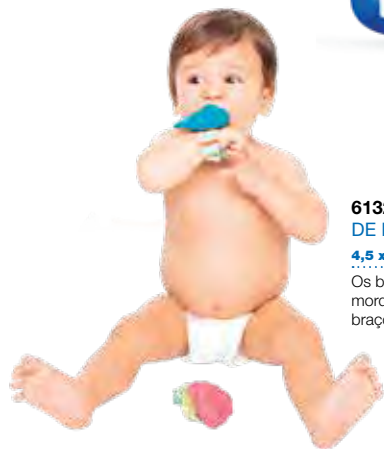

TOYSTER

6132-7 / 2208 MORDEDOR E CHOCALHO DE PULSO BOCHECHUDOS

4,5 x 15,2 x 17,2 cm | Cx. 6 | 7896054022081

Os bochechudos são coloridos e gostosos de morder! São feitos com tecido fofo e ajustável ao braço do bebê!