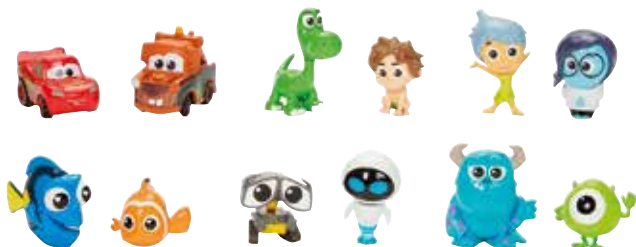

7593-7 / GMC43 PIXAR MINI FIGURAS SURPRESA SORTIMENTO

3 x 2,5 x 1 cm | Cx. 36 | Sort. SIM | 0887961851632

Recrie emocionantes aventuras com os personagens da Disney e Pixar, como Toy Story, Cars, Inside Out, Procurando Nemo, Wall-E, Monsters, Inc. e muito mais. Cada adorável figura vem em uma pose dinâmica e seu tamanho compacto é perfeito para brincar em casa e em qualquer lugar.