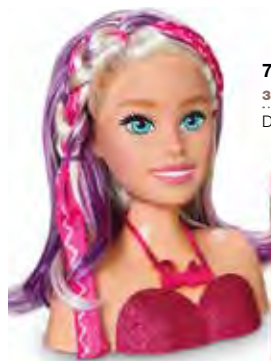

EXCLUSIVA

7719-6 / 1276 BARBIE MÉDICA 70CM

13 x 69 x 23 cm | Cx. 4 | 7898661191259

A Boneca Barbie Médica da Fun Divirta-se está pronta para atender os pacientes e cuidar direitinho de todos os problemas de saúde! Ela mede aproximadamente 70 cm e acompanha jaleco de médica, e diferentes acessórios como estetoscópio e seringa, para assim, a brincadeira ser ainda mais real e divertida!